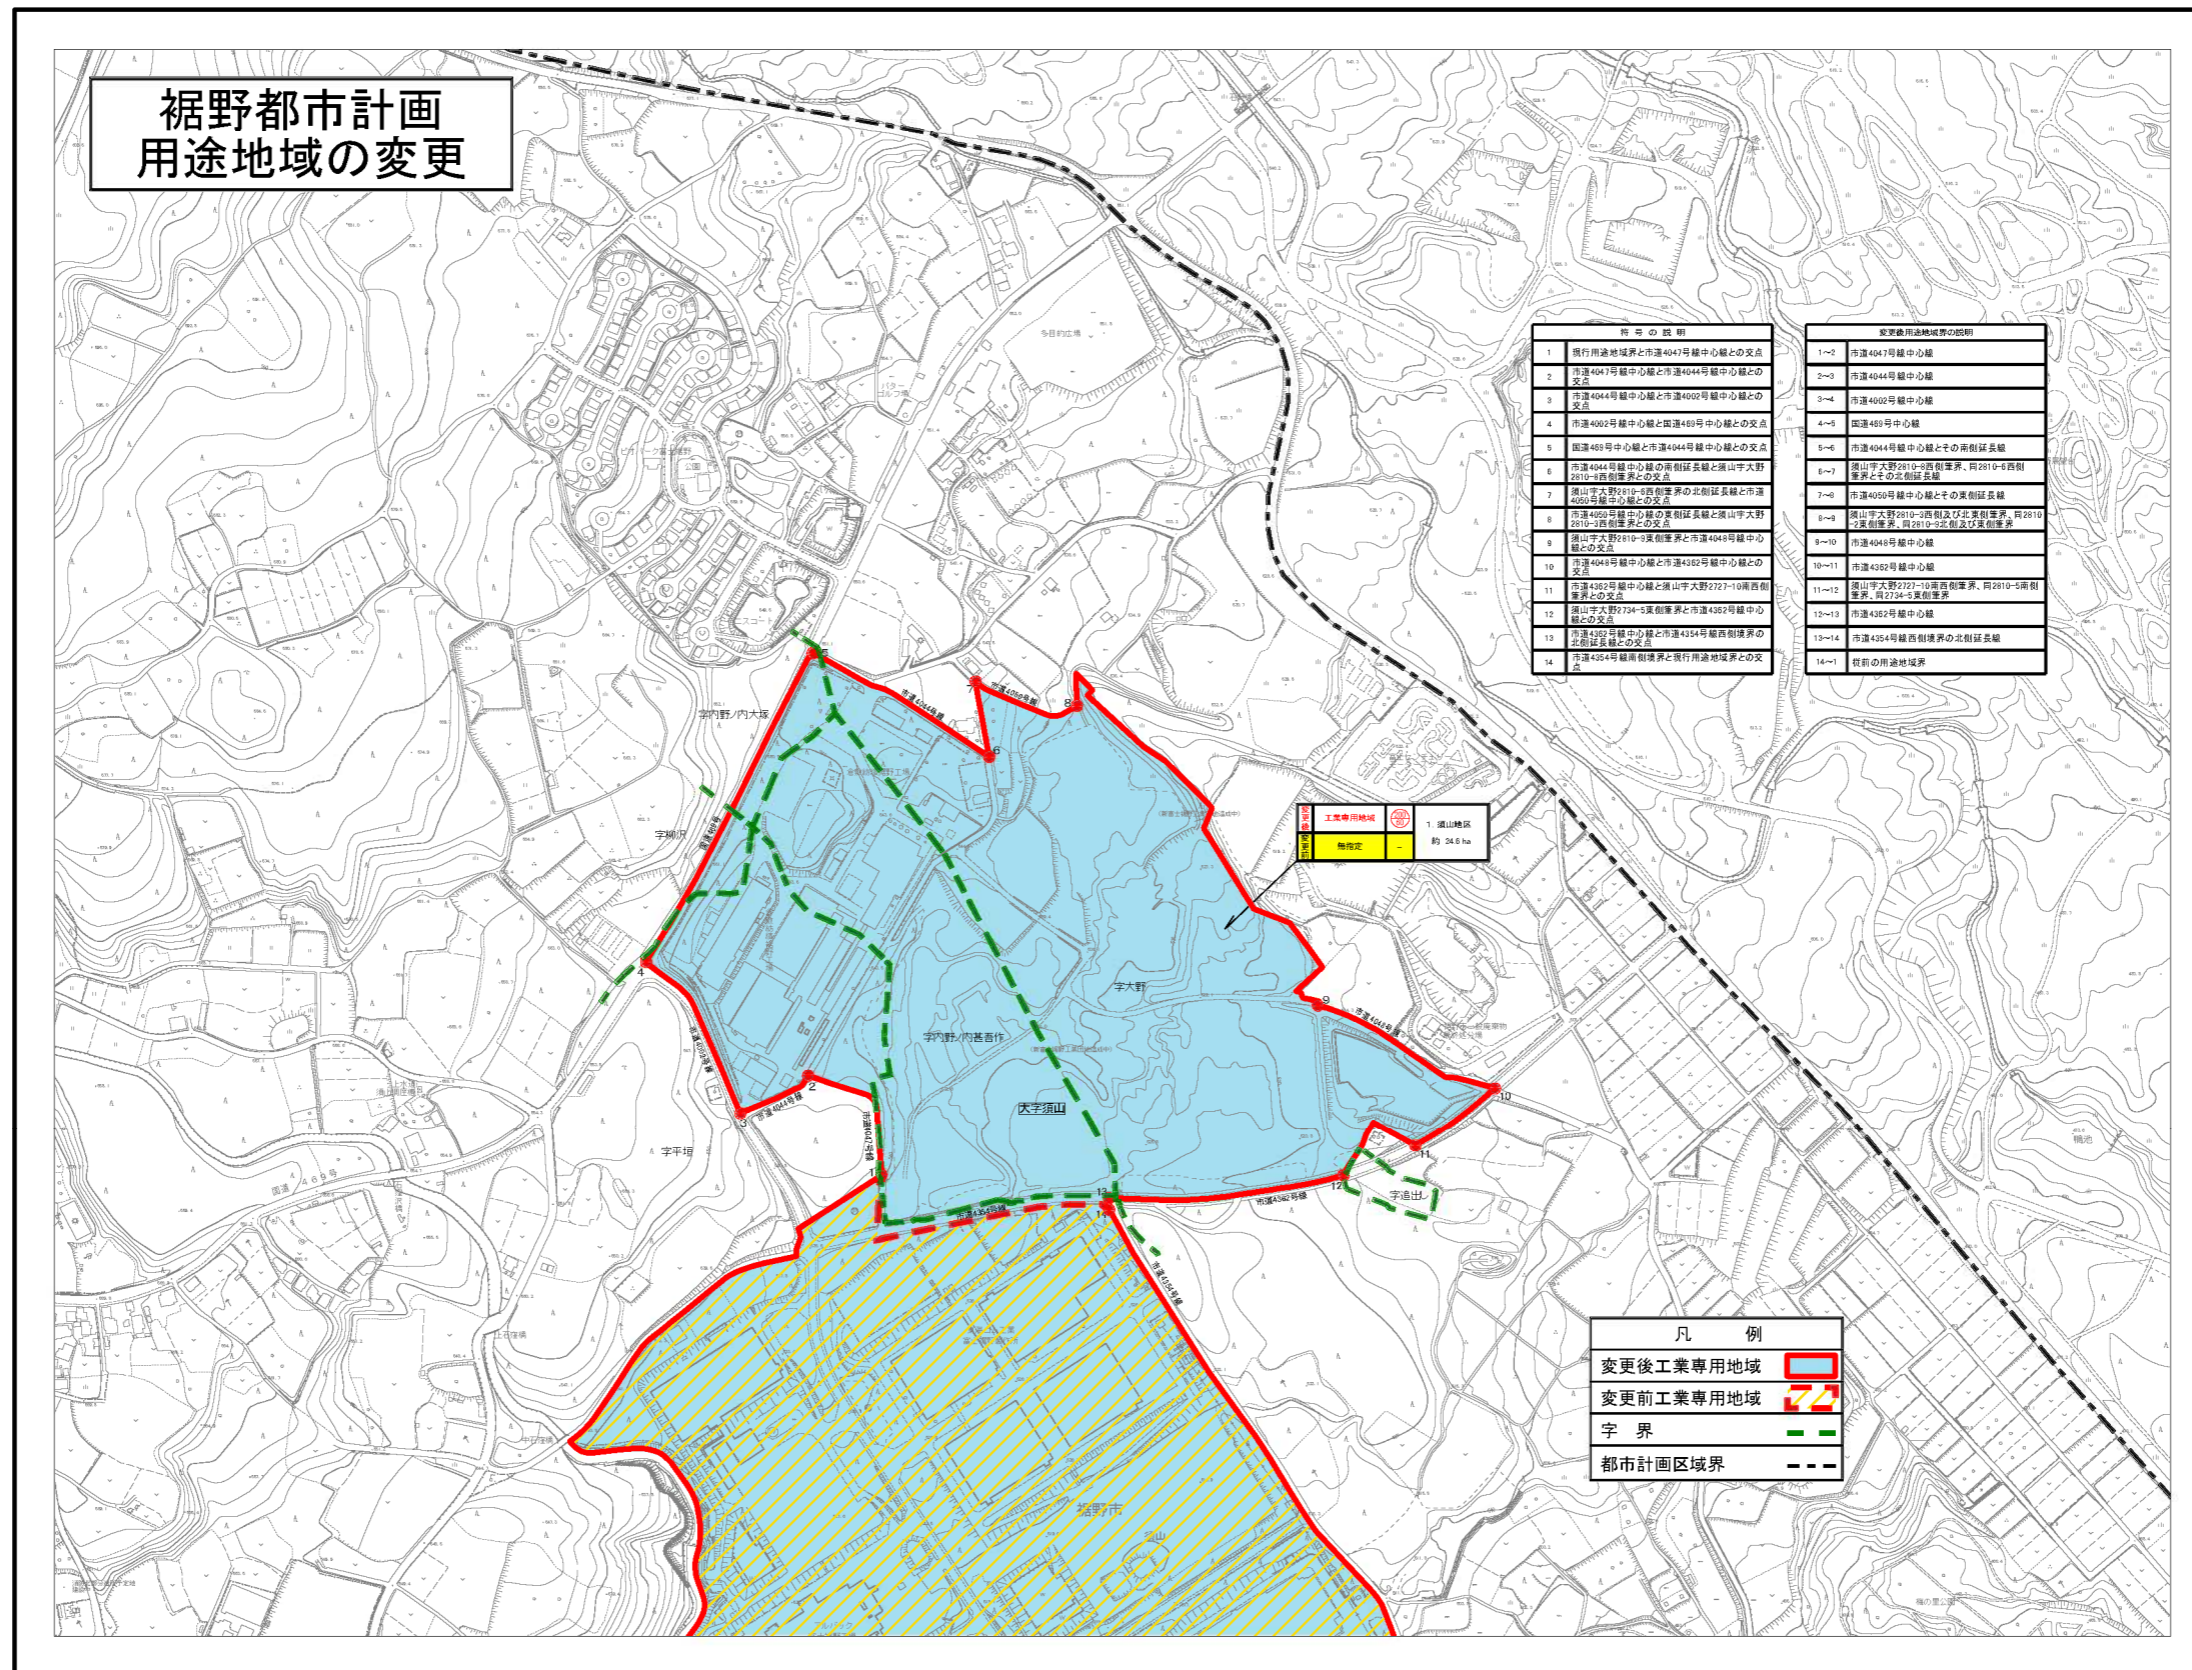

裾野市地形図

1 : 2,500

VIII-ME 78-1, 78-3

1 : 2,500