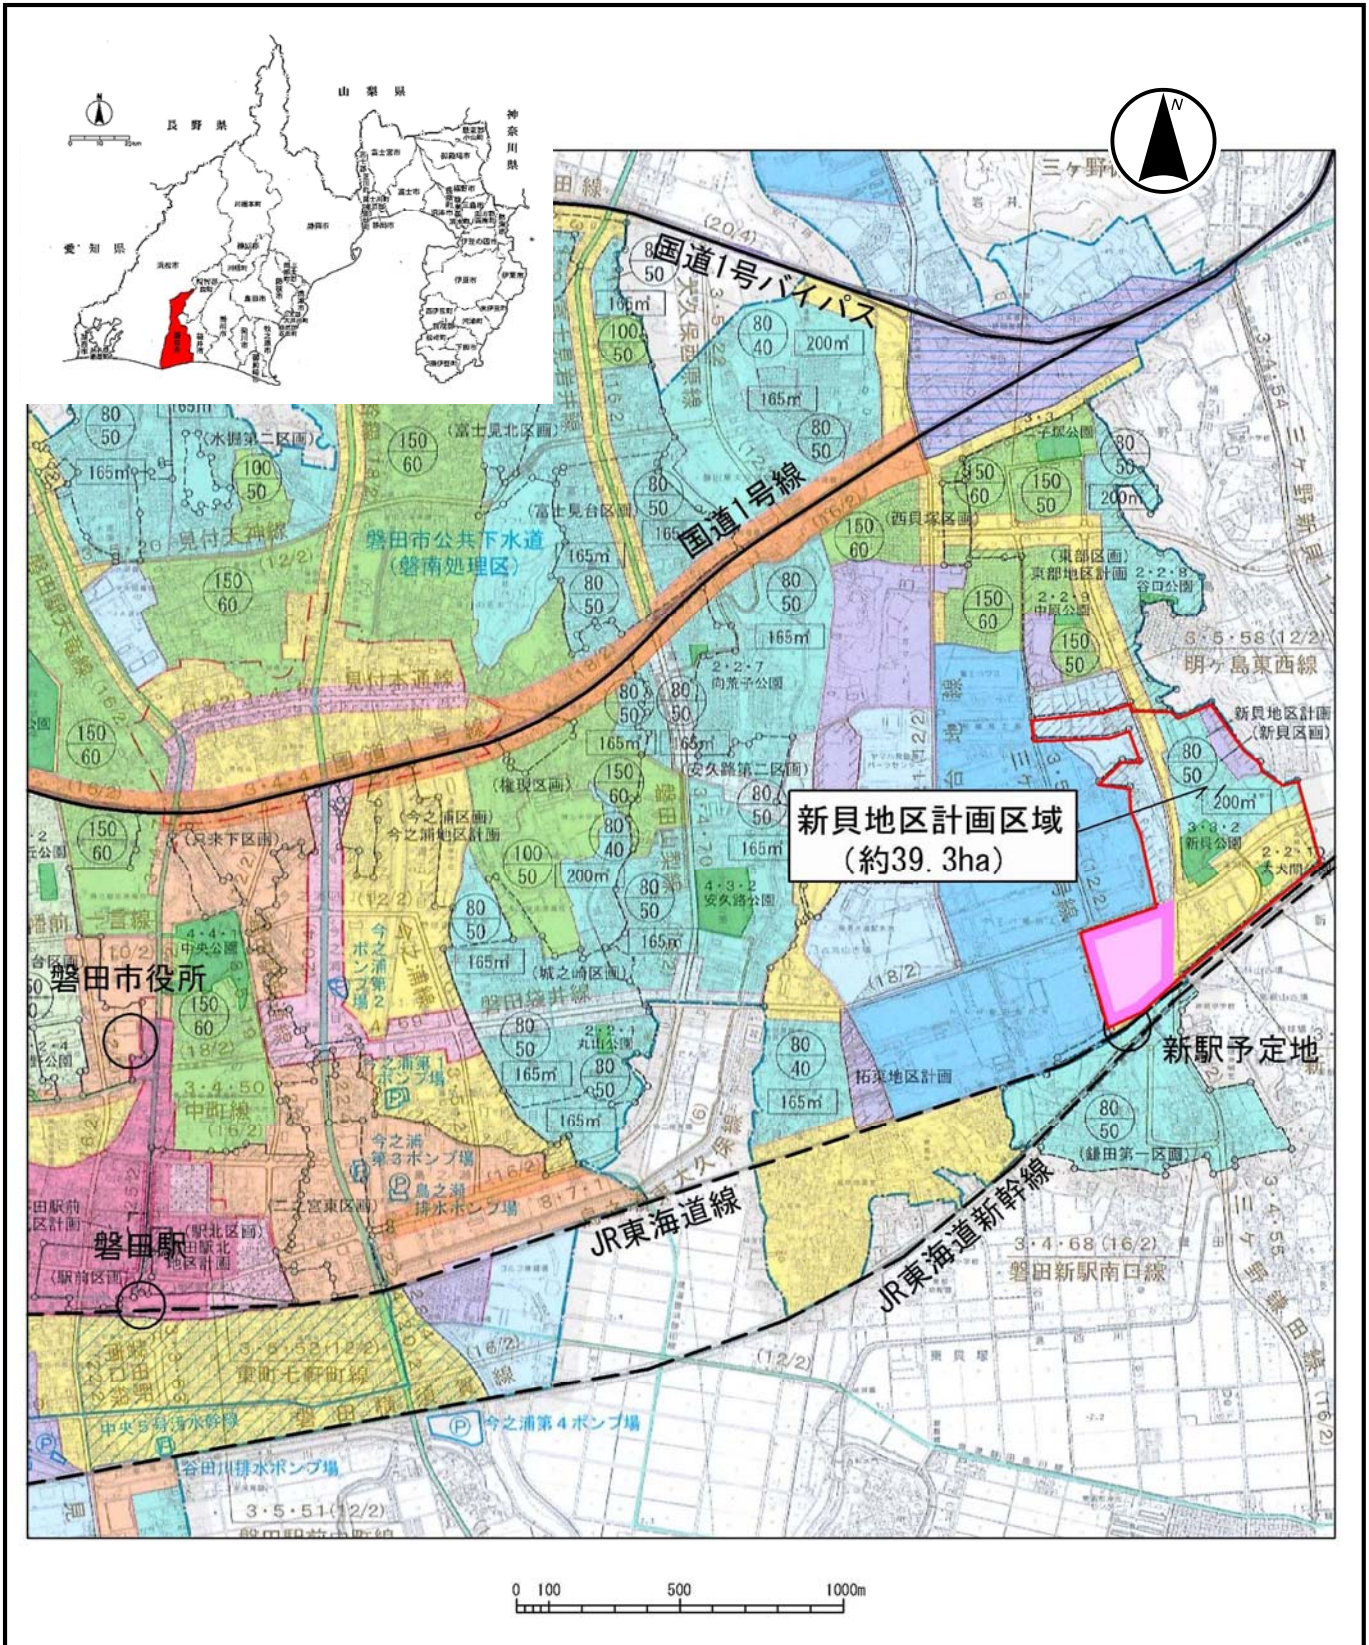

磐田都市計画地区計画の変更

新貝地区計画

(磐田市決定)

第

号議案附図

位置図

No. 1

拡大図

No. 2

凡 例	
	地区計画区域 約39.3ha
	地区区分界
	A 幹線道路沿道地区
	B 低層低密住居地区
	C 工業系地区
	D 準工業系地区
	E-1 商業・業務地区
	E-2 商業・業務・住居調和地区