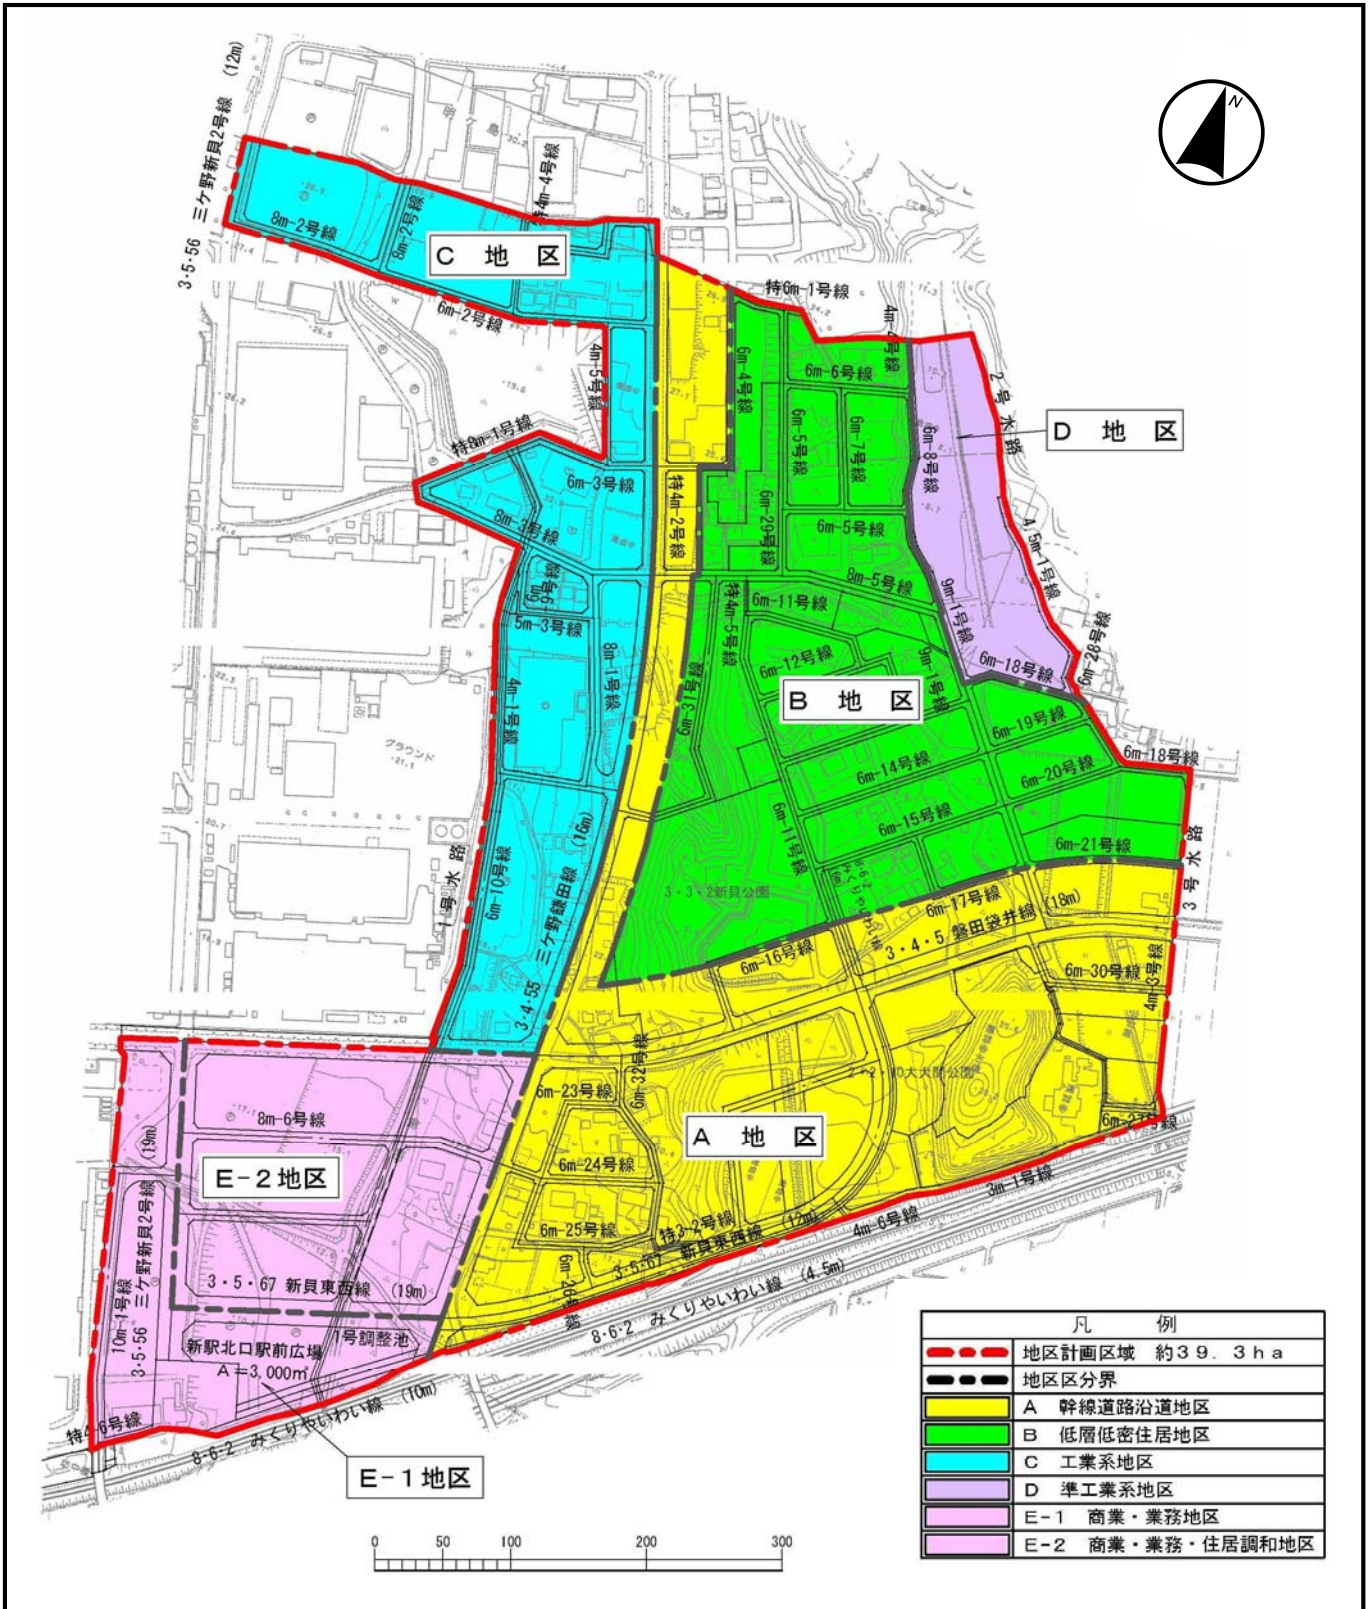

磐田都市計画地区計画の変更

新貝地区計画

(磐田市決定)

第

号議案附図

位置図

No. 1

拡大図

No. 2

凡 例	
	地区計画区域 約39.3ha
	地区区分界
	A 幹線道路沿道地区
	B 低層低密住居地区
	C 工業系地区
	D 準工業系地区
	E-1 商業・業務地区
	E-2 商業・業務・住居調和地区