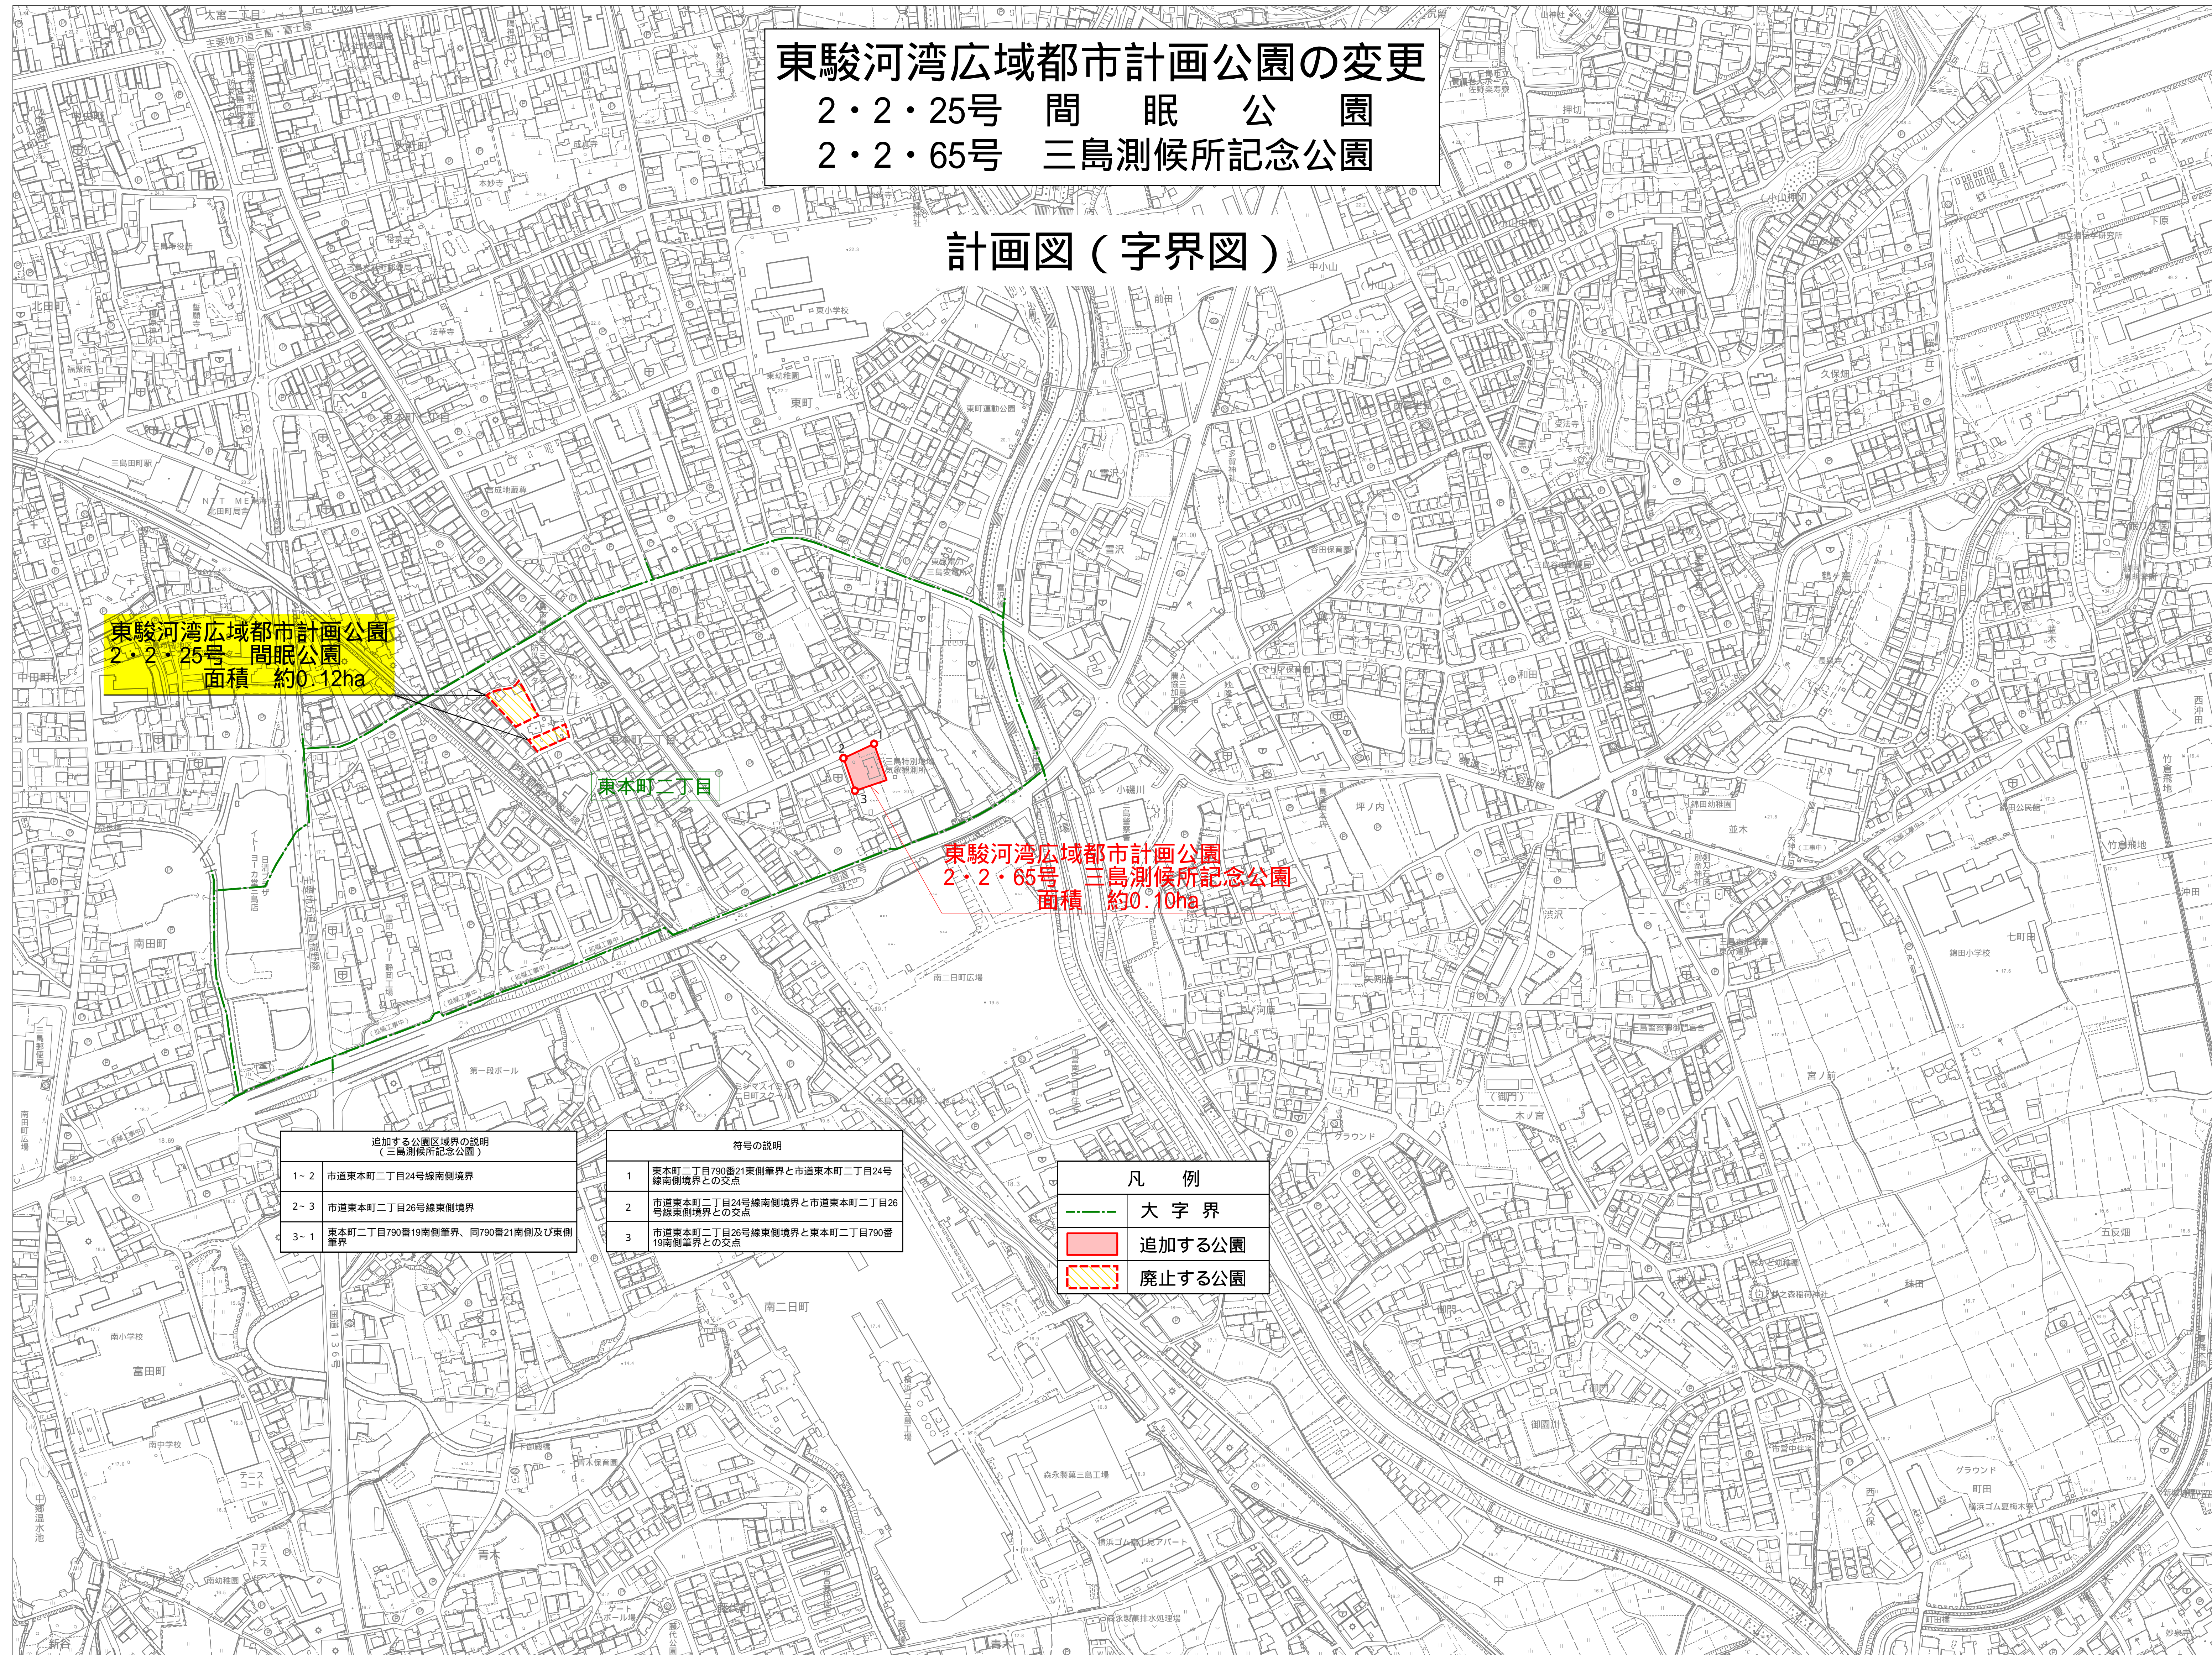

東駿河湾広域都市計画公園の変更
 2・2・25号 間眠公園
 2・2・65号 三島測候所記念公園

計画図（字界図）

東駿河湾広域都市計画公園
 2・2・25号 間眠公園
 面積 約0.12ha

東本町二丁目

東駿河湾広域都市計画公園
 2・2・65号 三島測候所記念公園
 面積 約0.10ha

追加する公園区域の説明 (三島測候所記念公園)	
1-2	市道東本町二丁目24号線南側境界
2-3	市道東本町二丁目26号線東側境界
3-1	東本町二丁目790番19南側境界、同790番21南側及び東側境界

符号の説明	
1	東本町二丁目790番21東側境界と市道東本町二丁目24号線南側境界との交点
2	市道東本町二丁目24号線南側境界と市道東本町二丁目26号線東側境界との交点
3	市道東本町二丁目26号線東側境界と東本町二丁目790番19南側境界との交点

凡例	
	大字界
	追加する公園
	廃止する公園