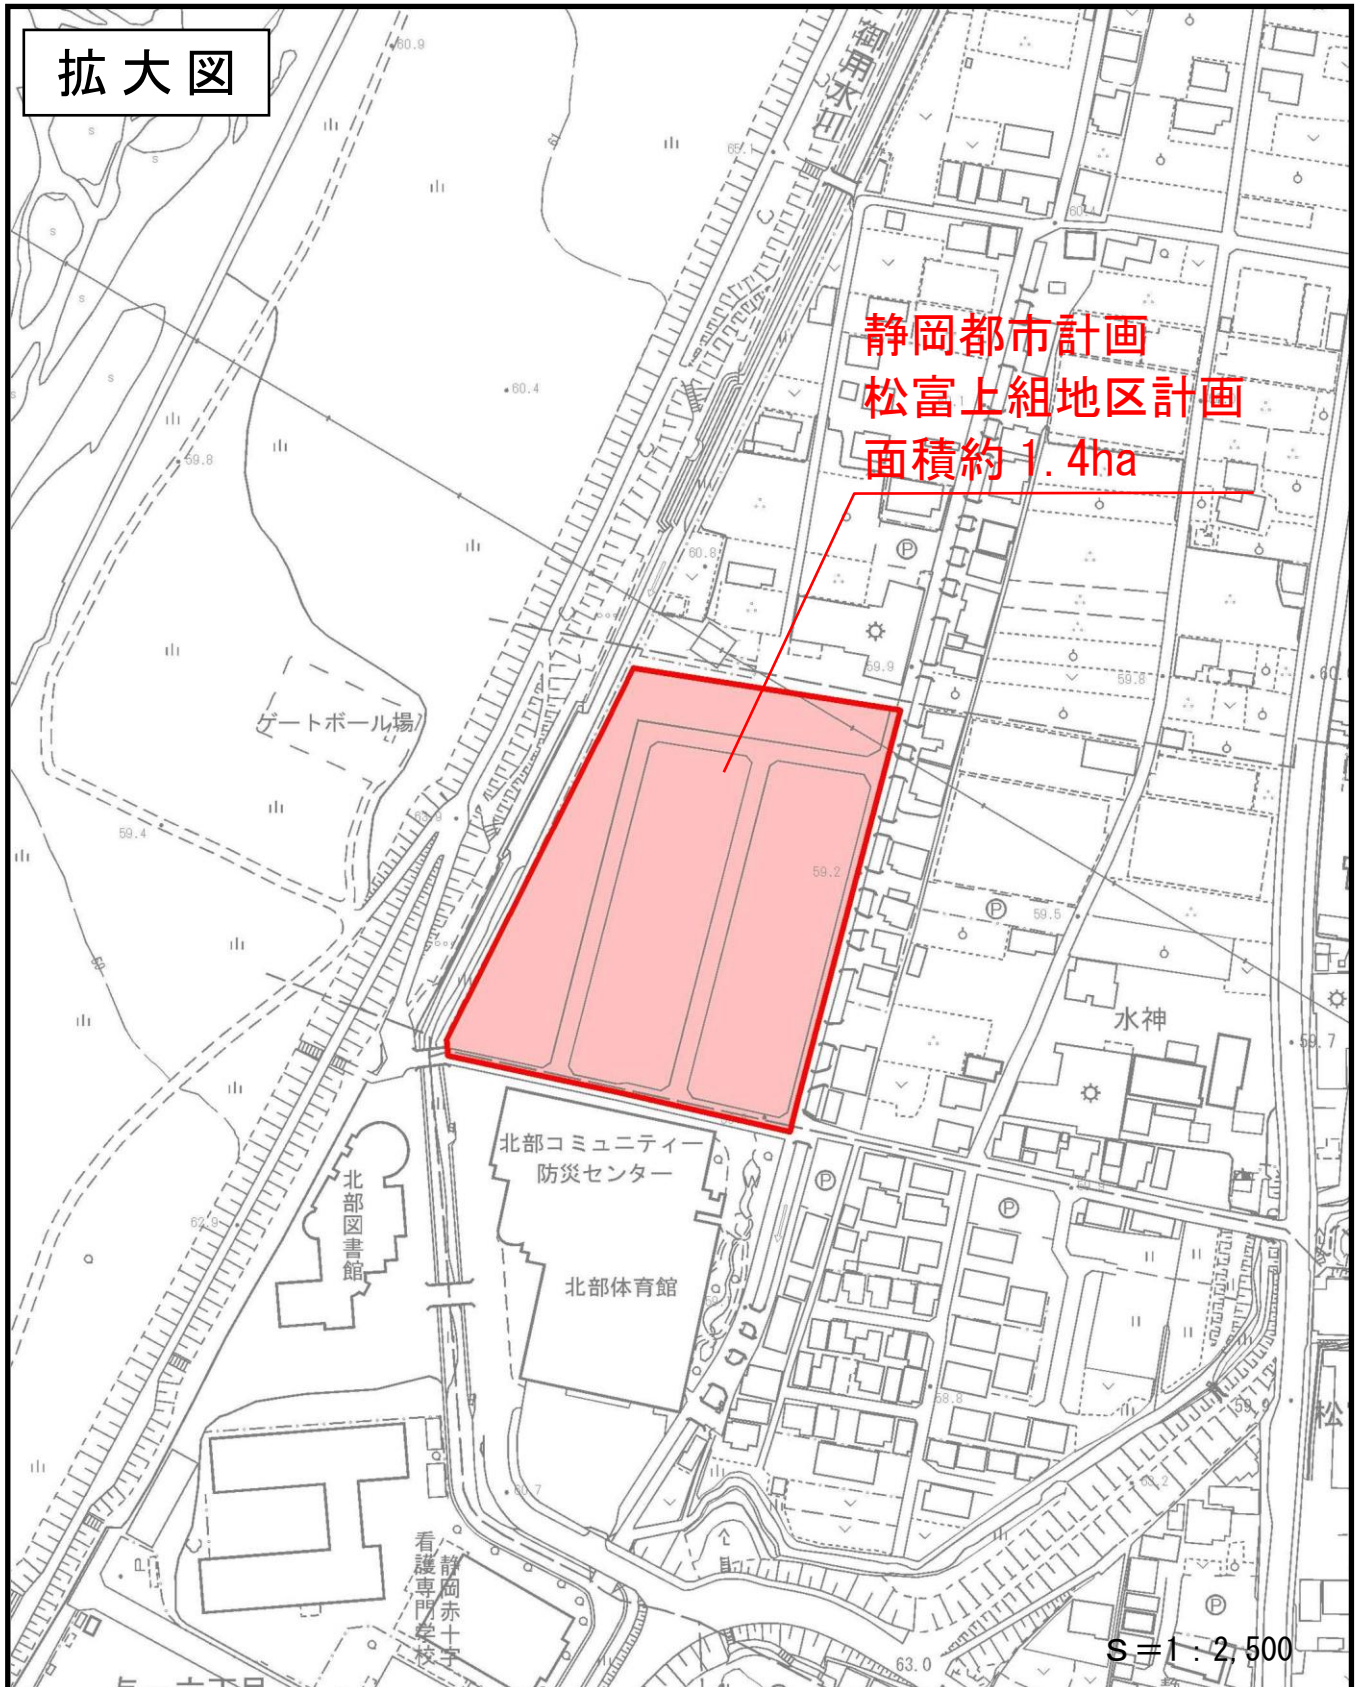

静岡都市計画

地区計画の決定

松富上組地区計画

(静岡市決定)

第7号議案附図

No. 1

位置図

静岡都市計画

地区計画の決定

松富上組地区計画

(静岡市決定)

第7号議案附図

No. 2

拡大図

静岡都市計画
松富上組地区計画
面積約1.4ha

S=1:2,500