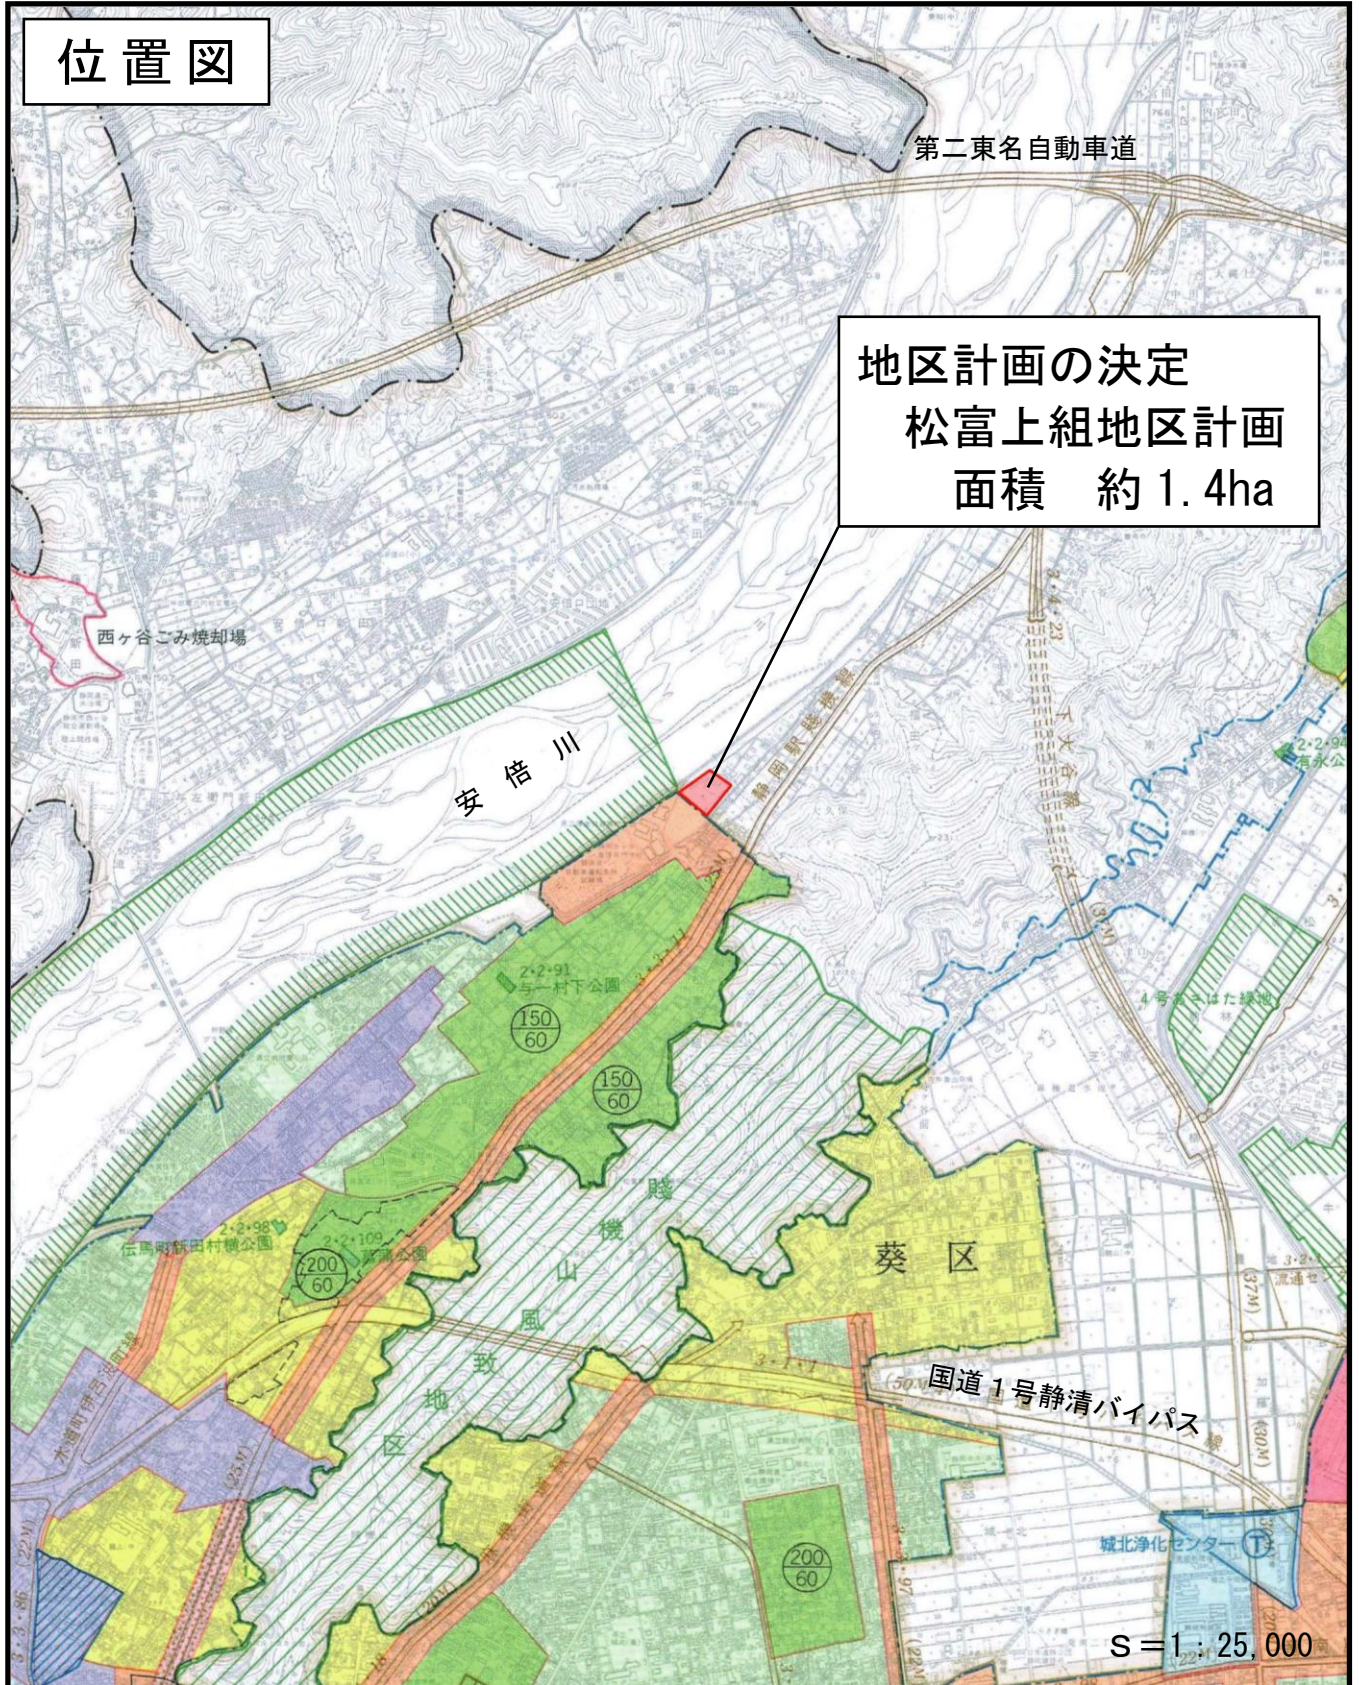

静岡都市計画

地区計画の決定

松富上組地区計画

(静岡市決定)

第7号議案附図

No. 1

位置図

静岡都市計画

地区計画の決定

松富上組地区計画

(静岡市決定)

第7号議案附図

No. 2

拡大図

静岡都市計画
松富上組地区計画
面積約1.4ha

S=1:2,500