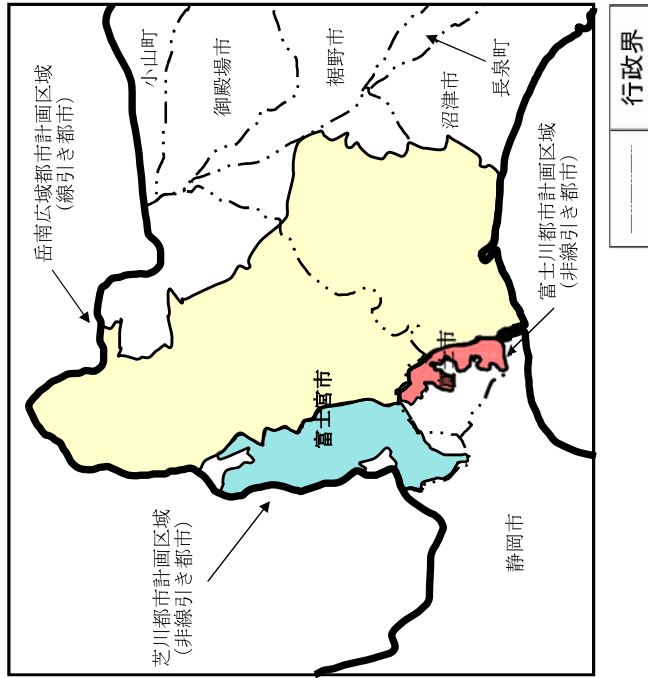

岳南広域都市計画区域、富士川都市計画区域及び芝川都市計画区域の変更
(静岡県指定)

都市計画区域図

変更前

変更後

※ 変更後の新たな岳南広域都市計画区域は、変更前の岳南広域都市計画区域と富士川都市計画区域、
芝川都市計画区域を合わせた区域であり、面積の増減及び形状の変更はありません。