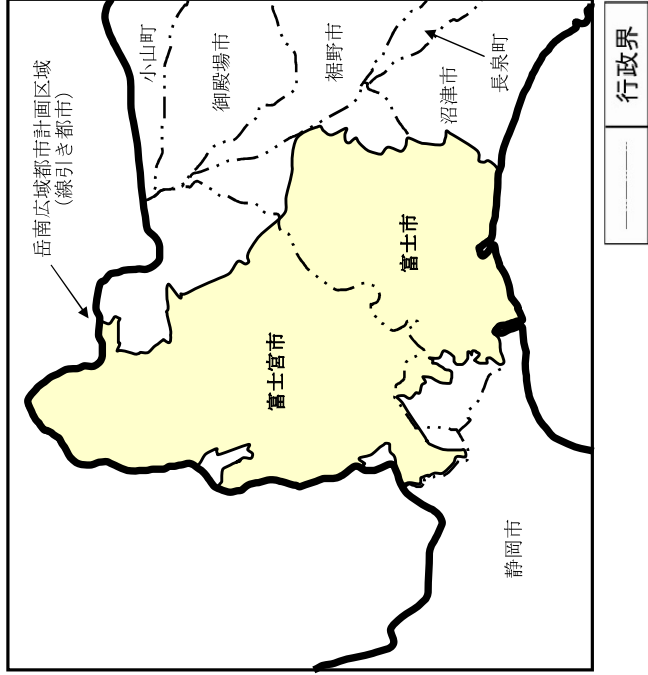

岳南広域都市計画区域、富士川都市計画区域及び芝川都市計画区域の変更
(静岡県指定)

都市計画区域図

変更前

変更後

※ 変更後の新たな岳南広域都市計画区域は、変更前の岳南広域都市計画区域と富士川都市計画区域、
芝川都市計画区域を合わせた区域であり、面積の増減及び形状の変更はありません。